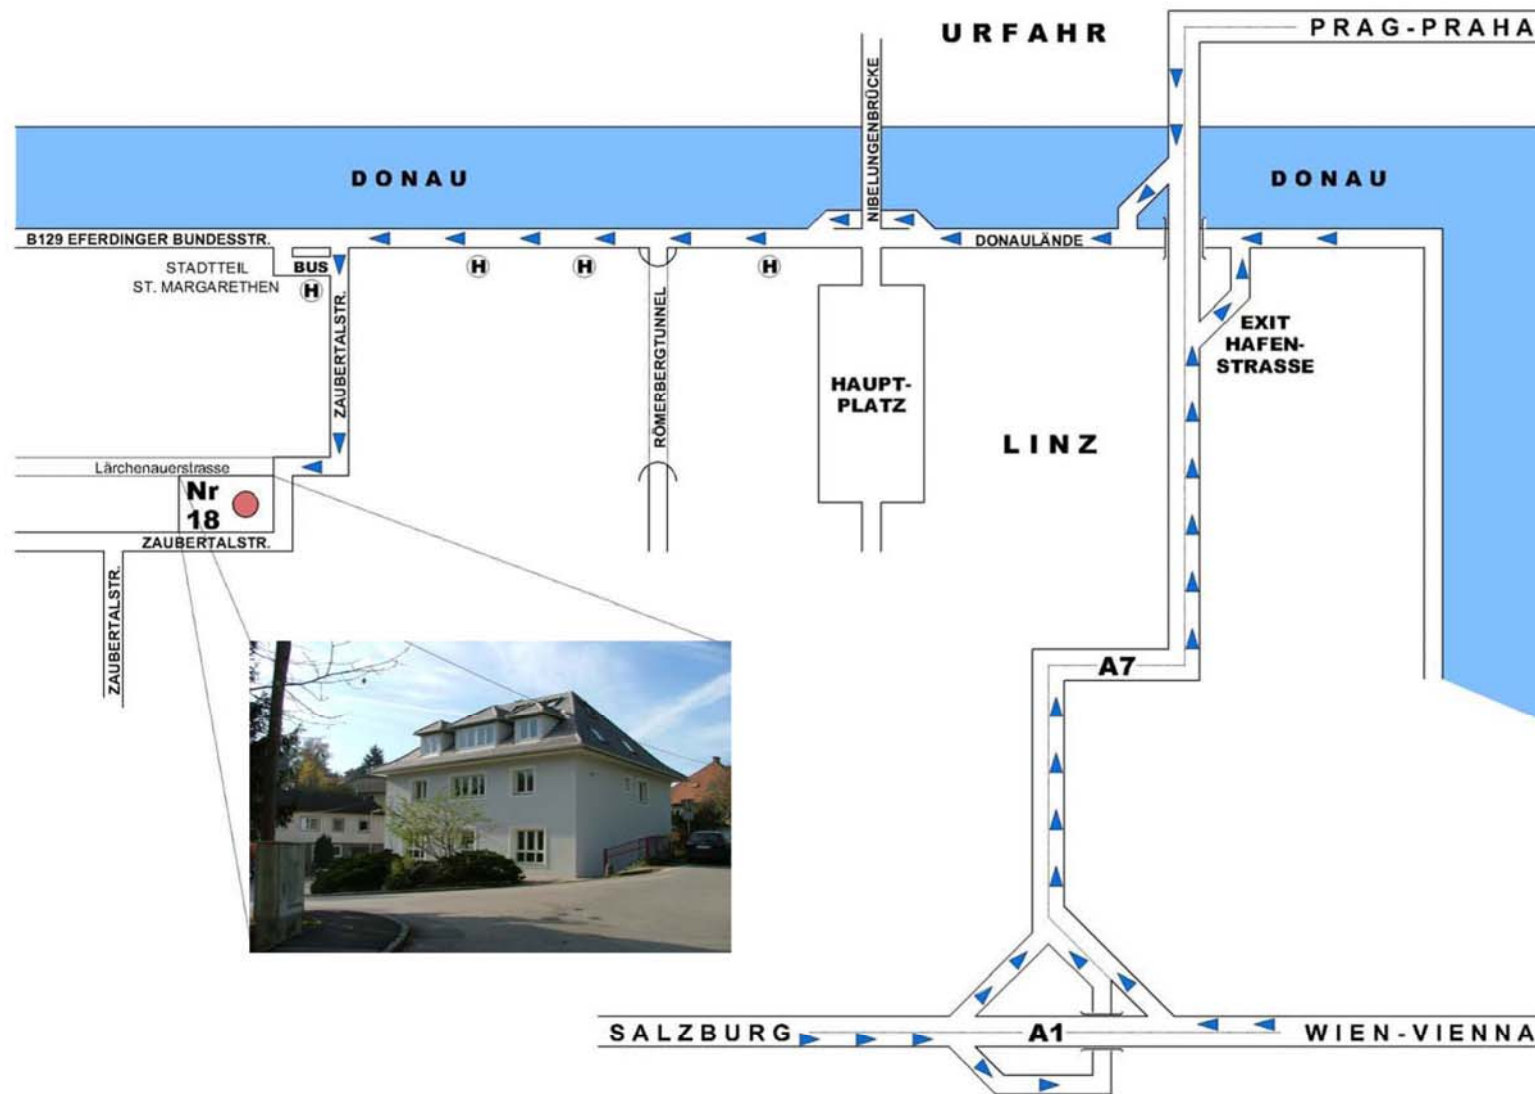

A-4020 Linz/Leonding
Zaubertalstrasse 18
t: +43(0)732/774080-0
f: +43(0)732/774080-15
e: office@donauer.co.at
h: www.donauer.co.at

ANFAHRTSPLAN